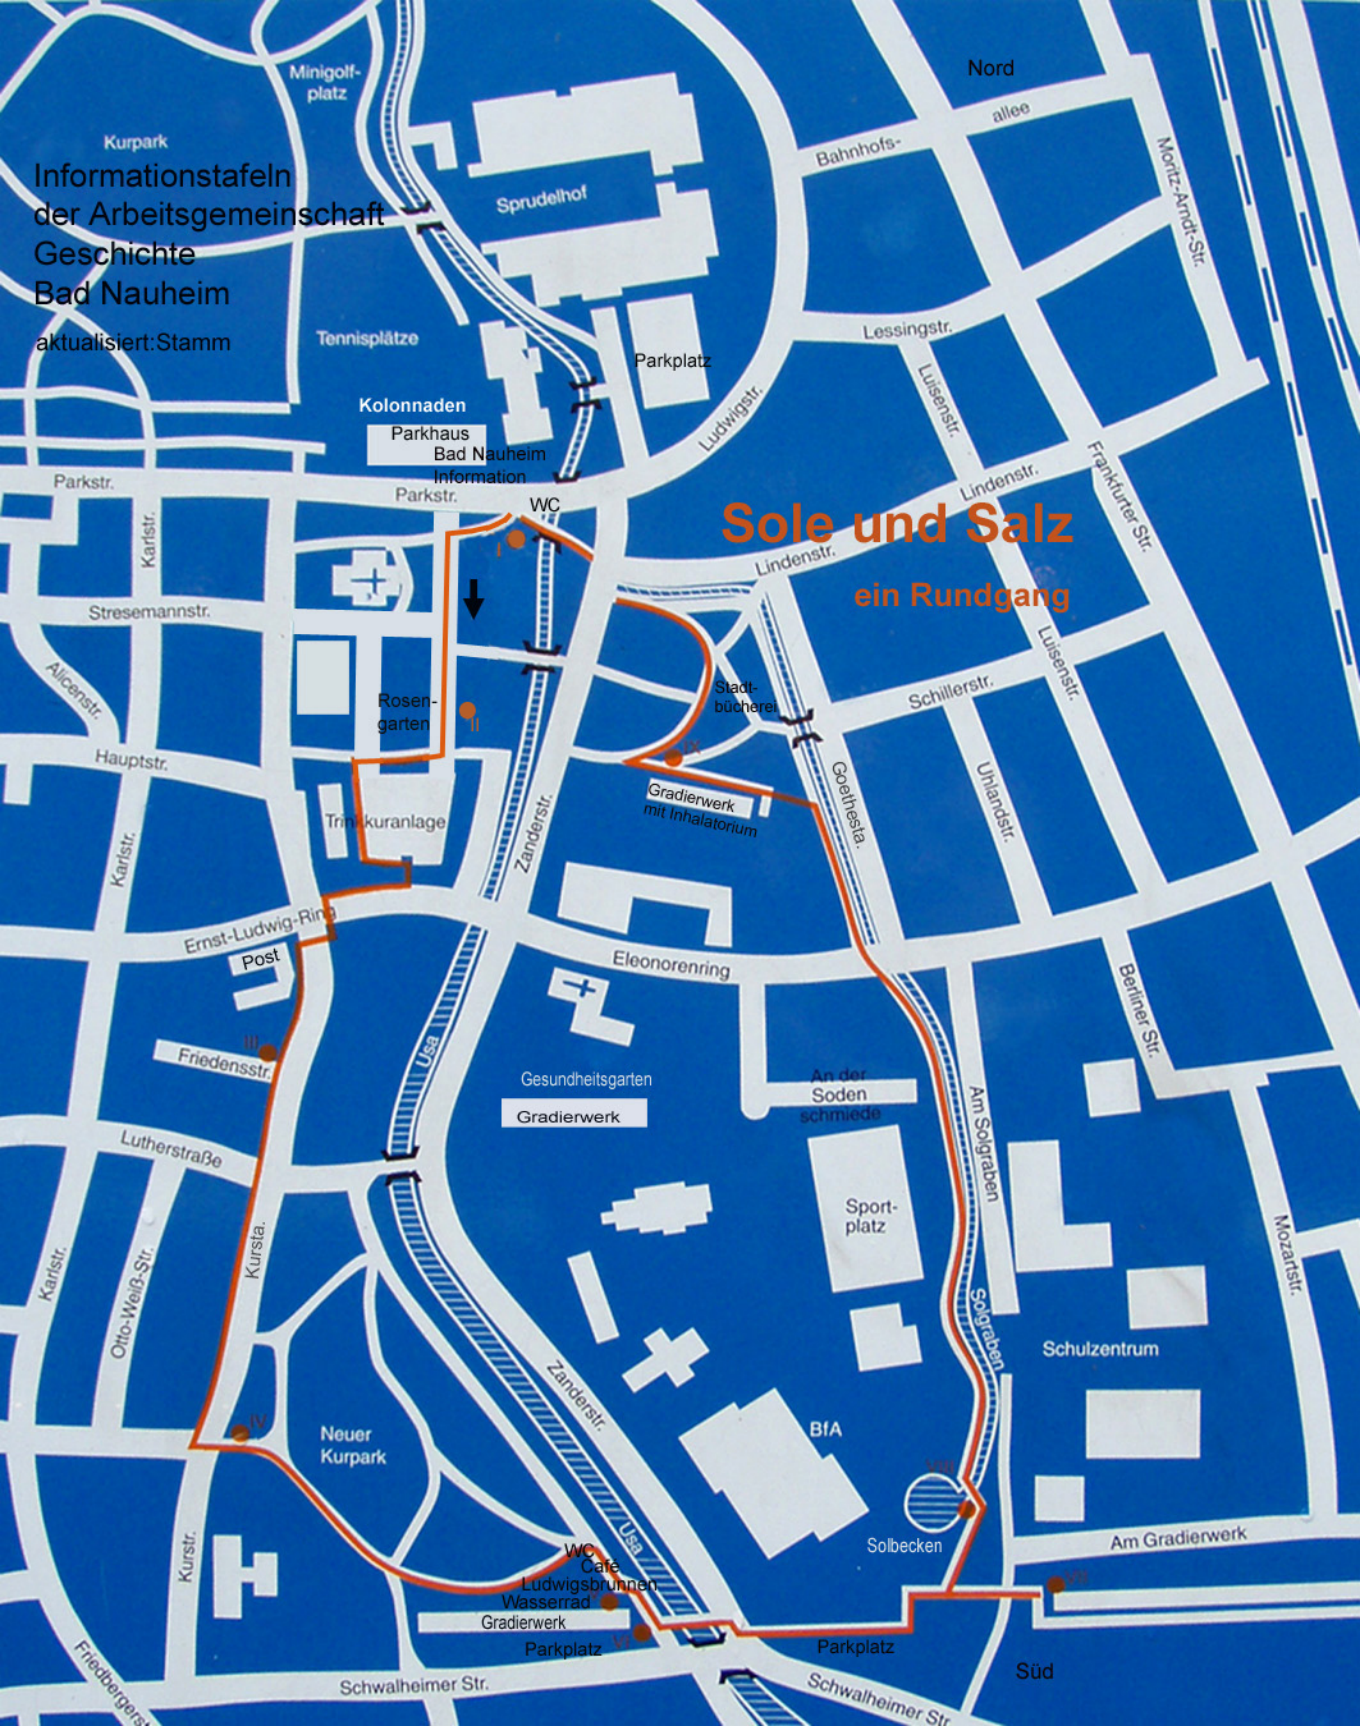

Informationstafeln
der Arbeitsgemeinschaft
Geschichte
Bad Nauheim
aktualisiert: Stamm

Sole und Salz ein Rundgang

Kurpark

Minigolfplatz

Nord

Sprudelhof

Bahnhof-

allee

Parkstr.

Parkstr.

WC

Lindenstr.

Lindenstr.

Frankfurter Str.

Karlstr.

Stresemannstr.

Uhlandstr.

Karlstr.

Zandersstr.

Goethestr.

Ernst-Ludwig-Ring

Eleonorenring

Post

Friedensstr.